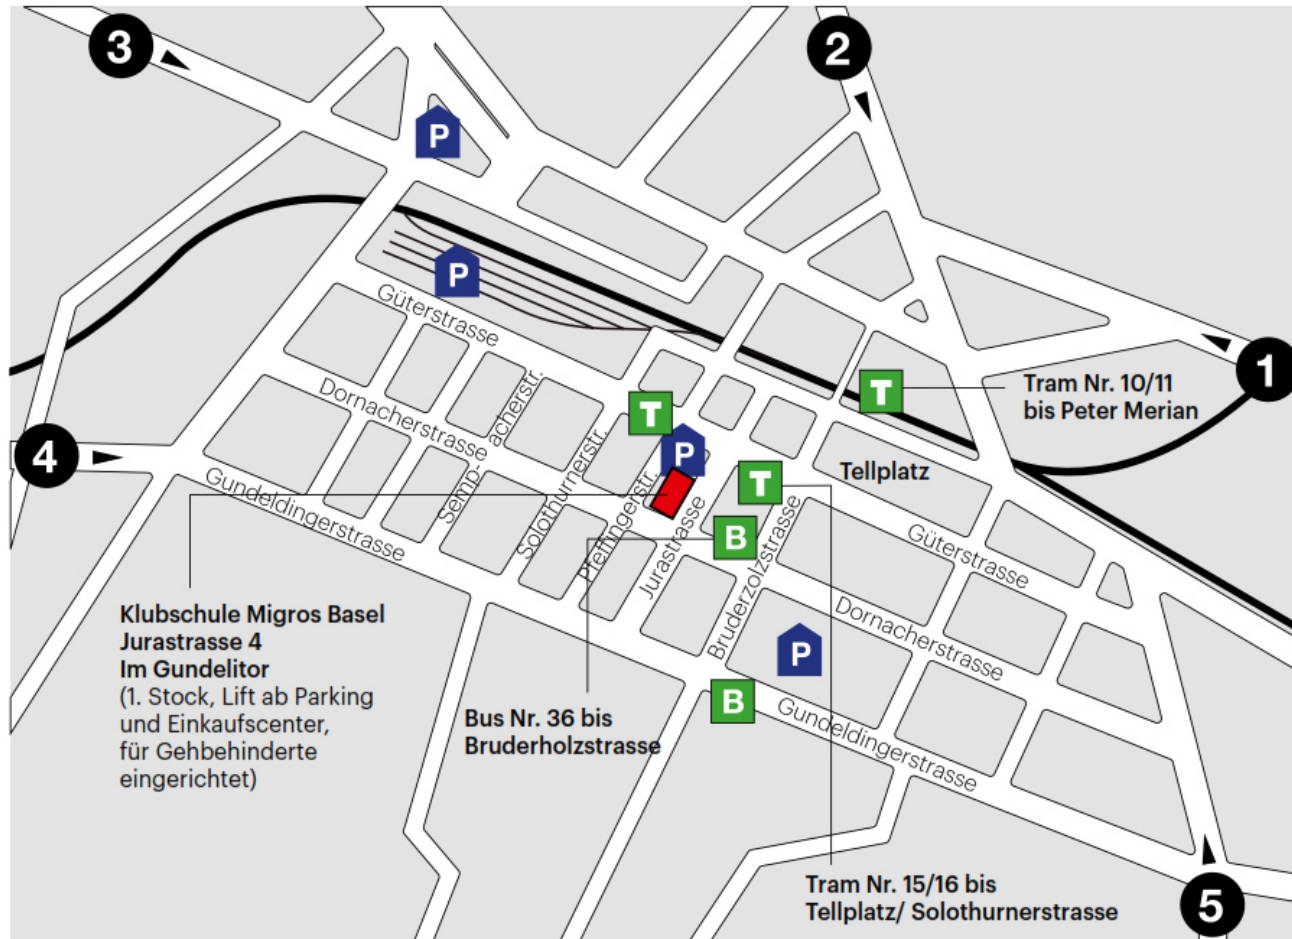

## Lageplan Migros Klubschule Basel

Klubschule Migros Basel  
Jurastrasse 4 / Im Gundelitor  
4053 Basel  
Tel. 058 575 87 00  
klubschule.ch

Nur 5 Gehminuten vom Bahnhof Basel SBB entfernt und bestens mit den öffentlichen Verkehrsmitteln erreichbar, befindet sich die Klubschule Migros Basel im beliebten Einkaufszentrum Gundelitor. Ein öffentliches Parkhaus steht ebenfalls zur Verfügung. Während der Pausen erhalten Sie Getränke, Süßes und Sandwiches in unserem

Klub-Café.

- 1 von Autobahn A2/Muttenz
- 2 von City
- 3 von Kleinhüningen/Flughafen
- 4 von Allschwil/Binningen
- 5 von Münchenstein