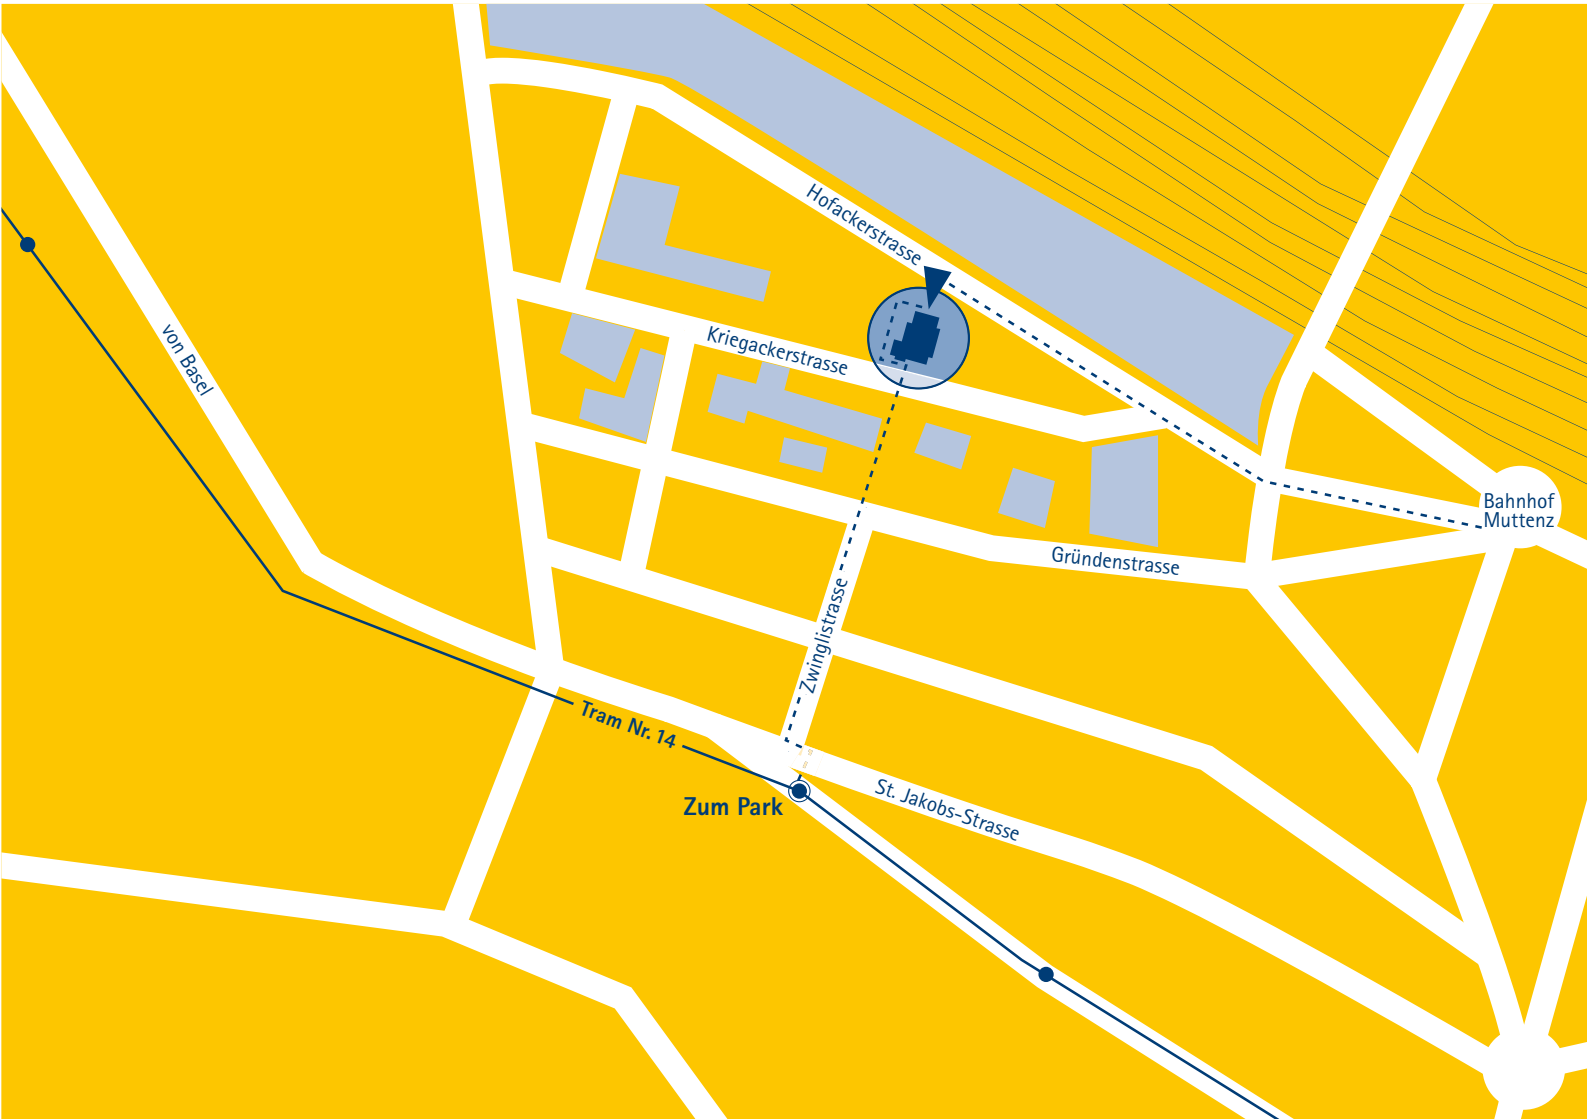

Wohnheim Hofacker

Hofackerstrasse 61
4132 Muttenz

Mit den öffentlichen Verkehrsmitteln

Ab Basel SBB mit Tram Nr. 8 in Richtung «Kleinhüningen» bis «Aeschenplatz», umsteigen in Tram Nr. 14 in Richtung «Muttenz/Pratteln» bis zur Haltestelle «Zum Park».

Mit der S-Bahn bis Bahnhof Muttenz: ab Basel mit S1 oder S3; ab Frick/Laufenburg mit S1; ab Olten mit S3.

Fussweg (gestrichelte Linie)

Von der Tramstation durch die Unterführung in die Zwinglistrasse, nach der zweiten Querstrasse (Gründenstrasse) auf dem Fussweg geradeaus weiter, über die Kriegackerstrasse und den Pausenplatz bis zum Wohnheim. Vom Bahnhof Muttenz direkt in die Hofackerstrasse, gemäss Wegskizze.

Anfahrt mit dem Auto

Von Bern/Zürich oder von Basel auf der Autobahn A2/A3 bis Ausfahrt Muttenz fahren; dann in die erste Strasse links (Hofackerstrasse) einbiegen.